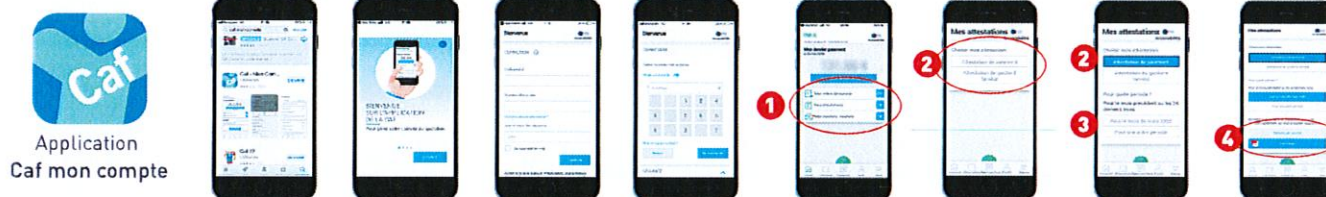

Familles allocataires de la CAF

Obtenez votre attestation de paiement CAF pour la restauration scolaire de votre lycée

Votre famille est allocataire de la CAF et vous souhaitez vous inscrire à la restauration scolaire ?

Téléchargez - ou demandez à recevoir par **courrier postal** ou **mail** - votre attestation de paiement CAF de moins de 3 mois sur l'application "CAF mon compte", sur le site caf.fr ou encore via la calculette de la Région Île-de-France.

Pour votre information, seule l'**attestation de paiement de la CAF**, qui précise les noms des membres du foyer ainsi que votre **quotient familial**, est valable pour la restauration scolaire.

Le document intitulé "attestation de quotient familial de la CAF" n'est pas suffisant.

➤ Sur l'application « CAF mon compte »

Après avoir téléchargé l'application sur votre téléphone, entrez vos codes d'identification.

Sur la page d'accueil, sélectionnez dans l'ordre :

1. 1 « Mes attestations »
2. 2 « Attestation de paiement »
3. 3 « Pour le mois de ... » (mois en cours)
4. 4 « Recevoir par courrier » ou « Télécharger ».

En cliquant sur « recevoir par courrier » vous recevrez une copie par courrier postal.

En téléchargeant votre attestation, vous pouvez ensuite l'envoyer par mail ou l'imprimer.

➤ Sur www.caf.fr

1. Cliquez sur « mon compte », entrez son n° allocataire et son mot de passe